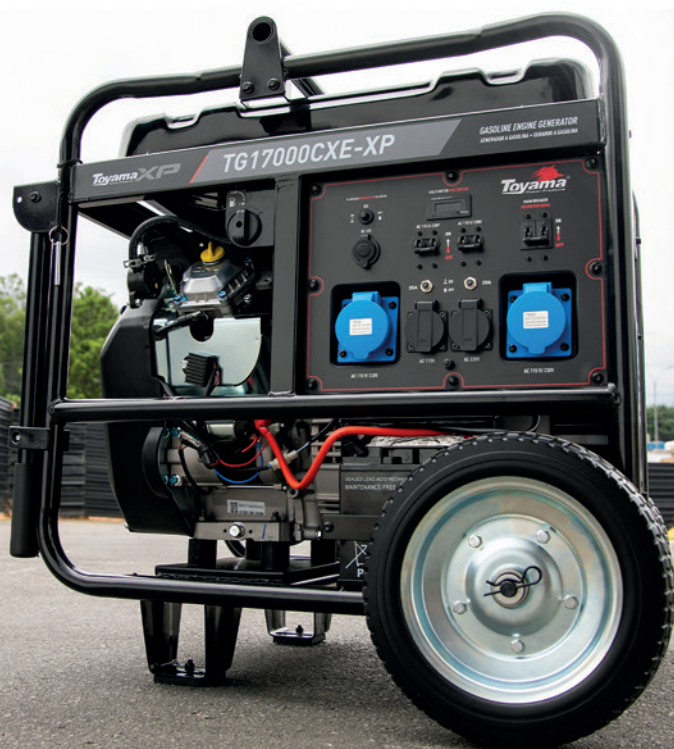

Potência e Confiabilidade
na geração de energia
para grandes demandas

Toyama
Power Products

GERADOR DE ENERGIA GASOLINA

TG17000CXE-XP 201-071

BOLETIM INFORMATIVO

ToyamaXP
Power Products

Potência e confiabilidade para grandes demandas com o gerador TG17000CXE-XP

A Toyama apresenta o TG17000CXE-XP, o gerador de energia a gasolina que une alta potência, eficiência e durabilidade para atender às mais exigentes necessidades.

Equipado com um motor 4 tempos, de 760 cc, com governador eletrônico, trazendo maior estabilidade na frequência. Potência máxima de 16 kW.

Tecnologia avançada para melhor desempenho e maior vida útil do equipamento, estrutura reforçada para suportar diferentes condições de trabalho.

É a melhor opção para seus clientes que procuram um gerador confiável, robusto para entregar energia contínua e segura nas mais diversas situações.

Dados Técnicos

MODELO	TG17000CXE-XP
Código	201-071
Motor	TE215GE-XP
Cilindrada	760 cc
Capacidade do Tanque	40 l
Capacidade do Óleo	1.5 l
Potência Máxima	16 kW | kVA
Potência Nominal	13,5 kW | kVA
Número de Fases	Monofásico
Tomadas	1 x 115 V | 1 x 230 | 2x 115/230V
Dimensão Caixa	900 x 645 x 865 mm
Peso Líquido / Bruto	158 | 178 kg
EAN	7898438046959

COM OS GERADORES TOYAMA A ENERGIA NÃO PARA!

MOTOR DE
760 CILINDRADAS

TANQUE DE COMBUSTÍVEL
DE 40 LITROS

ALTA PERFORMANCE

ECONOMIA

WWW.TOYAMA.COM.BR